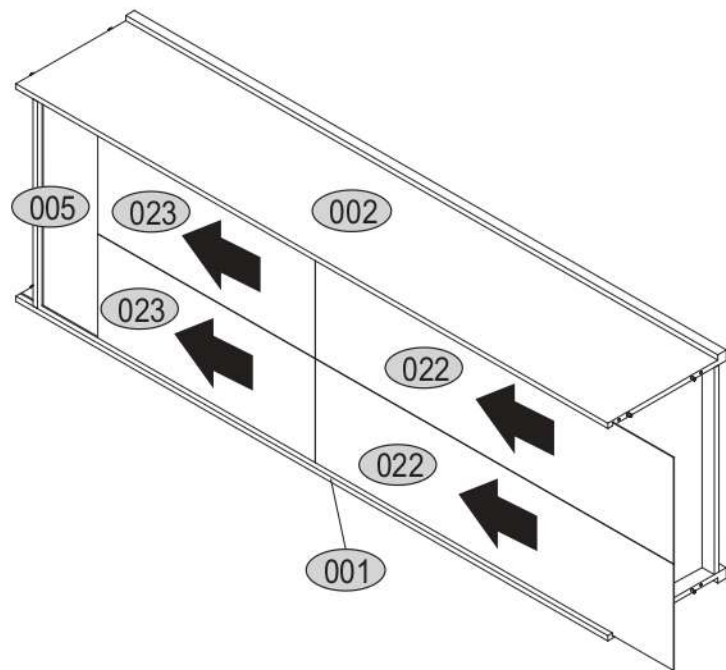

AIRON 4D1S 40

Ø10

KODA	DIMENZIJE			PAKET	
001	2078	416	16/32	1	2/3
002	2078	416	16/32	1	2/3
004	1220	310	16	2	3/3
005	628	390	16	1	1/3
006	628	369	16	1	1/3
007	628	354	16	1	1/3
008	628	340	16	1	1/3
009	519	310	16	2	3/3
011	622	173	16	1	1/3
013	572	100	16	1	1/3
014	628	60	16	1	1/3
015	628	60	16	1	1/3
016	350	100	16	1	1/3
017	350	100	16	1	1/3
018	334	60	16	1	1/3
020	700	420	22	1	1/3
021	628	60	30	2	1/3
022	1257	323	2,5	2	2/3
023	763	323	2,5	2	2/3
024	590	352	2,5	1	2/3
DODATKI				1	1/3

<p>6x e1 Ø7x50</p> 	<p>43x f1 Ø8x30</p> 	<p>1x f3</p> 	<p>1x n14</p> 
<p>1x p17 Ø6x50</p> 	<p>50x p25 Ø3.5x16</p> 	<p>10x r1 15x12</p> 	<p>10x r16 Ø5x24</p> 
<p>2x s2</p> 	<p>1x z1</p> 	<p>4x k1</p> 	<p>1x lb-350</p> 
<p>10x p42</p> 	<p>5x c412.030</p> 	<p>10x a143</p> 	<p>1x m6</p> 
<p>2x n260.01</p> 	<p>10x l2</p> 	<p>10x b119</p> 	<p>4x d1</p> 
<p>4x s4</p> 			

4

c412.030	a143	p42	p25
x4	x10	x8	x20

5

6

7

8

9

10

n14	p25	r260.01	p17	f3	l2
x1	x14	x2	x1	x1	x10

11

12

e1
x2

13

14

lb-350	p25
	
x1	x6

15