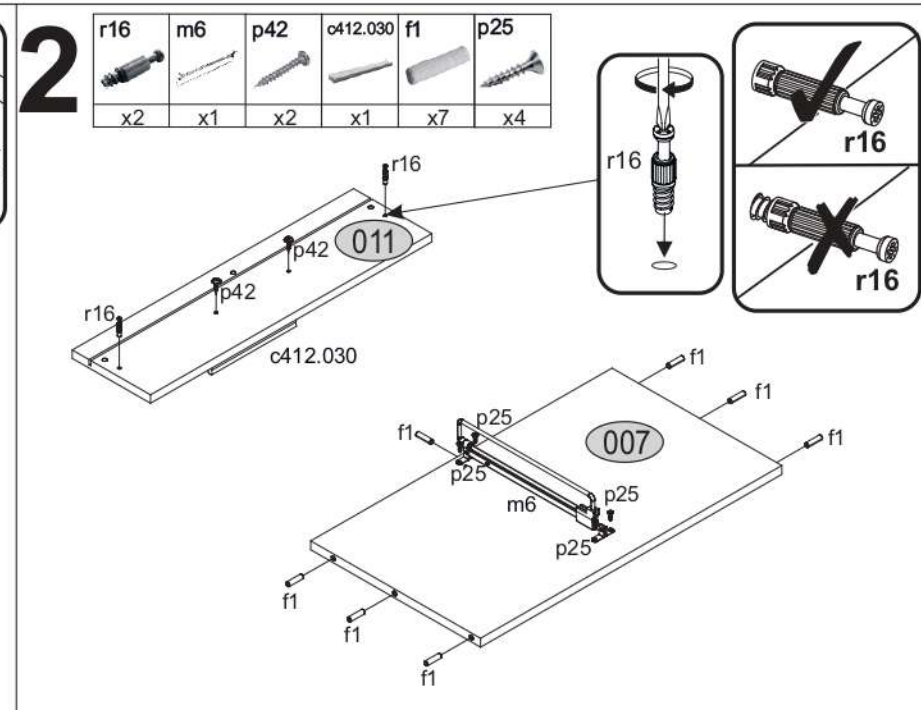

AIRON 4D1S 40

Ø10

KODA	DIMENZIJE			PAKET	
001	2078	416	16/32	1	2/3
002	2078	416	16/32	1	2/3
004	1220	310	16	2	3/3
005	628	390	16	1	1/3
006	628	369	16	1	1/3
007	628	354	16	1	1/3
008	628	340	16	1	1/3
009	519	310	16	2	3/3
011	622	173	16	1	1/3
013	572	100	16	1	1/3
014	628	60	16	1	1/3
015	628	60	16	1	1/3
016	350	100	16	1	1/3
017	350	100	16	1	1/3
018	334	60	16	1	1/3
020	700	420	22	1	1/3
021	628	60	30	2	1/3
022	1257	323	2,5	2	2/3
023	763	323	2,5	2	2/3
024	590	352	2,5	1	2/3
DODATKI				1	1/3

<p>6x e1 Ø7x50</p> 	<p>43x f1 Ø8x30</p> 	<p>1x f3</p> 	<p>1x n14</p> 
<p>1x p17 Ø6x50</p> 	<p>50x p25 Ø3.5x16</p> 	<p>10x r1 15x12</p> 	<p>10x r16 Ø5x24</p> 
<p>2x s2</p> 	<p>1x z1</p> 	<p>4x k1</p> 	<p>1x lb-350</p> 
<p>10x p42</p> 	<p>5x c412.030</p> 	<p>10x a143</p> 	<p>1x m6</p> 
<p>2x n260.01</p> 	<p>10x l2</p> 	<p>10x b119</p> 	<p>4x d1</p> 
<p>4x s4</p> 			

4

c412.030	a143	p42	p25
x4	x10	x8	x20

5

6

7

8

9

10

n14	p25	r260.01	p17	f3	l2
x1	x14	x2	x1	x1	x10

11

12

e1
x2

13

14

lb-350	p25
	
x1	x6

15