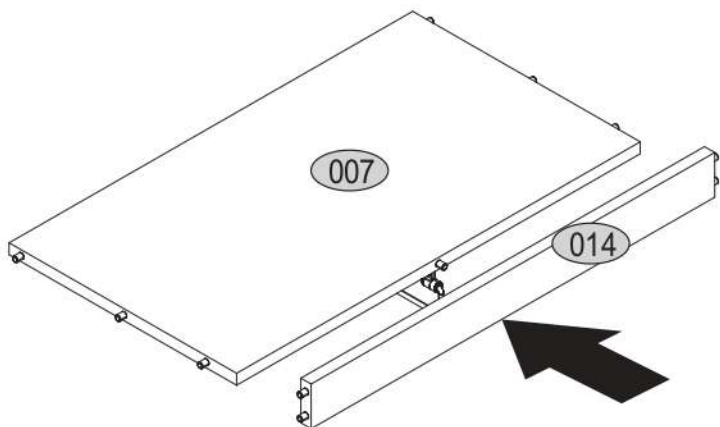

4

c412.030	a143	p42	p25
x4	x10	x8	x20

5

6