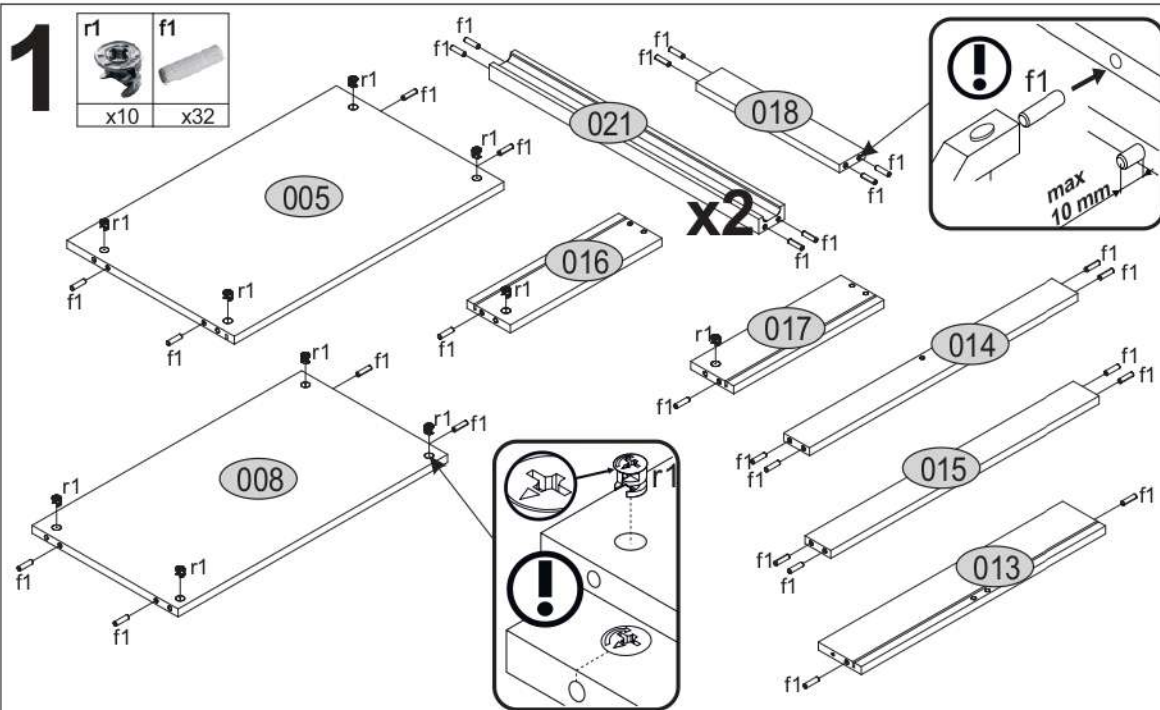

AIRON 4D1S 40

Ø10

KODA	DIMENZIJE			PAKET	
001	2078	416	16/32	1	2/3
002	2078	416	16/32	1	2/3
004	1220	310	16	2	3/3
005	628	390	16	1	1/3
006	628	369	16	1	1/3
007	628	354	16	1	1/3
008	628	340	16	1	1/3
009	519	310	16	2	3/3
011	622	173	16	1	1/3
013	572	100	16	1	1/3
014	628	60	16	1	1/3
015	628	60	16	1	1/3
016	350	100	16	1	1/3
017	350	100	16	1	1/3
018	334	60	16	1	1/3
020	700	420	22	1	1/3
021	628	60	30	2	1/3
022	1257	323	2,5	2	2/3
023	763	323	2,5	2	2/3
024	590	352	2,5	1	2/3
DODATKI				1	1/3

<p>6x e1 Ø7x50</p> 	<p>43x f1 Ø8x30</p> 	<p>1x f3</p> 	<p>1x n14</p> 
<p>1x p17 Ø6x50</p> 	<p>50x p25 Ø3.5x16</p> 	<p>10x r1 15x12</p> 	<p>10x r16 Ø5x24</p> 
<p>2x s2</p> 	<p>1x z1</p> 	<p>4x k1</p> 	<p>1x lb-350</p> 
<p>10x p42</p> 	<p>5x c412.030</p> 	<p>10x a143</p> 	<p>1x m6</p> 
<p>2x n260.01</p> 	<p>10x l2</p> 	<p>10x b119</p> 	<p>4x d1</p> 
<p>4x s4</p> 			

n14	p25	r260.01	p17	f3	l2
x1	x14	x2	x1	x1	x10

11

12

e1
x2

13

14

lb-350	p25
	
x1	x6

15