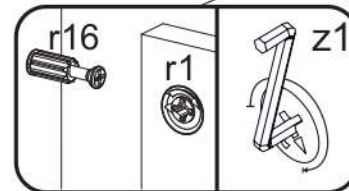

AIRON 4D1S 40

Ø10

KODA	DIMENZIJE			PAKET	
001	2078	416	16/32	1	2/3
002	2078	416	16/32	1	2/3
004	1220	310	16	2	3/3
005	628	390	16	1	1/3
006	628	369	16	1	1/3
007	628	354	16	1	1/3
008	628	340	16	1	1/3
009	519	310	16	2	3/3
011	622	173	16	1	1/3
013	572	100	16	1	1/3
014	628	60	16	1	1/3
015	628	60	16	1	1/3
016	350	100	16	1	1/3
017	350	100	16	1	1/3
018	334	60	16	1	1/3
020	700	420	22	1	1/3
021	628	60	30	2	1/3
022	1257	323	2,5	2	2/3
023	763	323	2,5	2	2/3
024	590	352	2,5	1	2/3
DODATKI				1	1/3

n14	p25	r260.01	p17	f3	l2
x1	x14	x2	x1	x1	x10

11

12

e1
x2

13

14

lb-350	p25
	
x1	x6

15