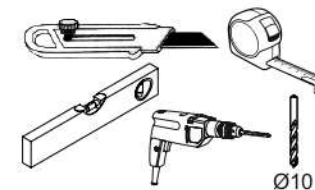

AIRON 4D1S 40

Ø10

KODA	DIMENZIJE			PAKET	
001	2078	416	16/32	1	2/3
002	2078	416	16/32	1	2/3
004	1220	310	16	2	3/3
005	628	390	16	1	1/3
006	628	369	16	1	1/3
007	628	354	16	1	1/3
008	628	340	16	1	1/3
009	519	310	16	2	3/3
011	622	173	16	1	1/3
013	572	100	16	1	1/3
014	628	60	16	1	1/3
015	628	60	16	1	1/3
016	350	100	16	1	1/3
017	350	100	16	1	1/3
018	334	60	16	1	1/3
020	700	420	22	1	1/3
021	628	60	30	2	1/3
022	1257	323	2,5	2	2/3
023	763	323	2,5	2	2/3
024	590	352	2,5	1	2/3
DODATKI				1	1/3

<p>6x e1 Ø7x50</p> 	<p>43x f1 Ø8x30</p> 	<p>1x f3</p> 	<p>1x n14</p> 
<p>1x p17 Ø6x50</p> 	<p>50x p25 Ø3.5x16</p> 	<p>10x r1 15x12</p> 	<p>10x r16 Ø5x24</p> 
<p>2x s2</p> 	<p>1x z1</p> 	<p>4x k1</p> 	<p>1x lb-350</p> 
<p>10x p42</p> 	<p>5x c412.030</p> 	<p>10x a143</p> 	<p>1x m6</p> 
<p>2x n260.01</p> 	<p>10x l2</p> 	<p>10x b119</p> 	<p>4x d1</p> 
<p>4x s4</p> 			