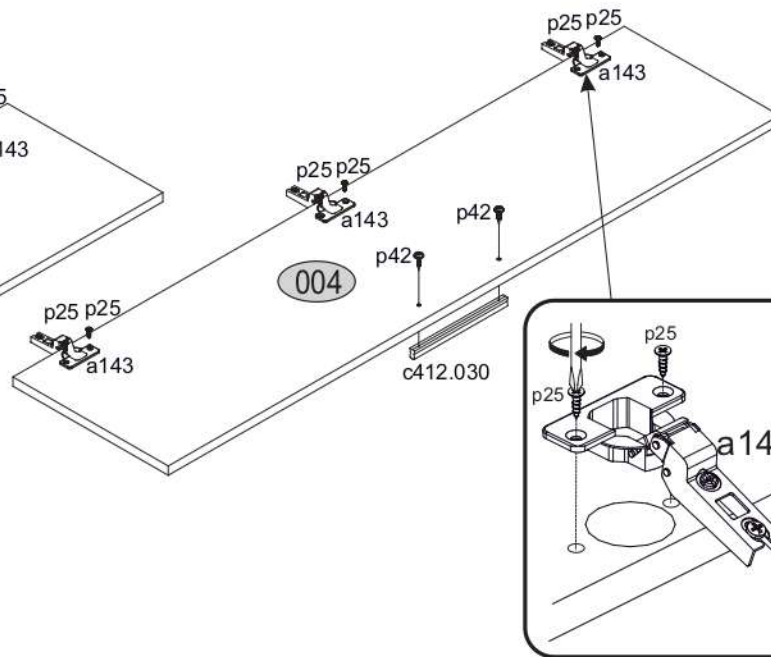

4

c412.030	a143	p42	p25
x4	x10	x8	x20