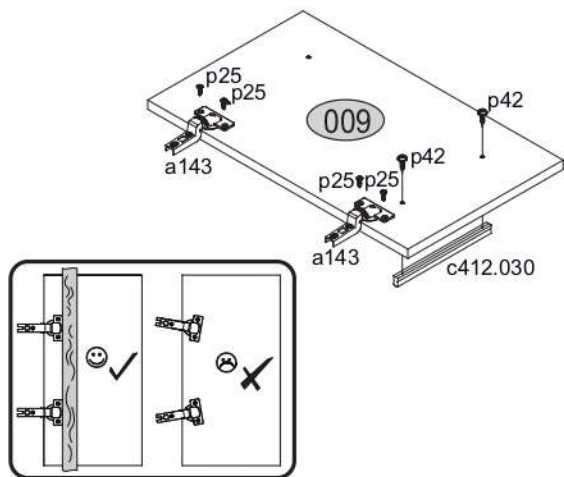

4

c412.030	a143	p42	p25
x4	x10	x8	x20