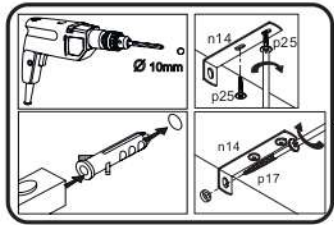

AIRON 4D1S 40

Ø10

KODA	DIMENZIJE			PAKET	
001	2078	416	16/32	1	2/3
002	2078	416	16/32	1	2/3
004	1220	310	16	2	3/3
005	628	390	16	1	1/3
006	628	369	16	1	1/3
007	628	354	16	1	1/3
008	628	340	16	1	1/3
009	519	310	16	2	3/3
011	622	173	16	1	1/3
013	572	100	16	1	1/3
014	628	60	16	1	1/3
015	628	60	16	1	1/3
016	350	100	16	1	1/3
017	350	100	16	1	1/3
018	334	60	16	1	1/3
020	700	420	22	1	1/3
021	628	60	30	2	1/3
022	1257	323	2,5	2	2/3
023	763	323	2,5	2	2/3
024	590	352	2,5	1	2/3
DODATKI				1	1/3

<p>6x e1 Ø7x50</p> 	<p>43x f1 Ø8x30</p> 	<p>1x f3</p> 	<p>1x n14</p> 
<p>1x p17 Ø6x50</p> 	<p>50x p25 Ø3.5x16</p> 	<p>10x r1 15x12</p> 	<p>10x r16 Ø5x24</p> 
<p>2x s2</p> 	<p>1x z1</p> 	<p>4x k1</p> 	<p>1x lb-350</p> 
<p>10x p42</p> 	<p>5x c412.030</p> 	<p>10x a143</p> 	<p>1x m6</p> 
<p>2x n260.01</p> 	<p>10x l2</p> 	<p>10x b119</p> 	<p>4x d1</p> 
<p>4x s4</p> 			

n14	p25	r260.01	p17	f3	l2
x1	x14	x2	x1	x1	x10

11

12

e1
x2

13

14

lb-350	p25
	
x1	x6

15