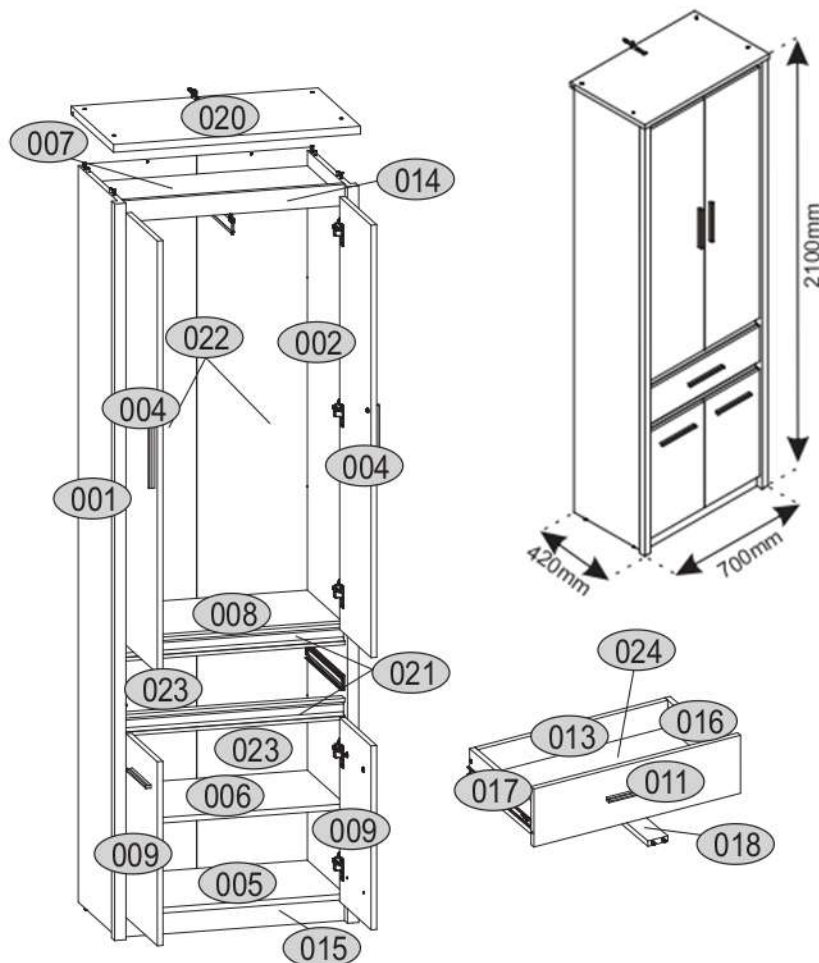

AIRON 4D1S 40

Ø10

KODA	DIMENZIJE			PAKET	
001	2078	416	16/32	1	2/3
002	2078	416	16/32	1	2/3
004	1220	310	16	2	3/3
005	628	390	16	1	1/3
006	628	369	16	1	1/3
007	628	354	16	1	1/3
008	628	340	16	1	1/3
009	519	310	16	2	3/3
011	622	173	16	1	1/3
013	572	100	16	1	1/3
014	628	60	16	1	1/3
015	628	60	16	1	1/3
016	350	100	16	1	1/3
017	350	100	16	1	1/3
018	334	60	16	1	1/3
020	700	420	22	1	1/3
021	628	60	30	2	1/3
022	1257	323	2,5	2	2/3
023	763	323	2,5	2	2/3
024	590	352	2,5	1	2/3
DODATKI				1	1/3

<p>6x e1 Ø7x50</p> 	<p>43x f1 Ø8x30</p> 	<p>1x f3</p> 	<p>1x n14</p> 
<p>1x p17 Ø6x50</p> 	<p>50x p25 Ø3.5x16</p> 	<p>10x r1 15x12</p> 	<p>10x r16 Ø5x24</p> 
<p>2x s2</p> 	<p>1x z1</p> 	<p>4x k1</p> 	<p>1x lb-350</p> 
<p>10x p42</p> 	<p>5x c412.030</p> 	<p>10x a143</p> 	<p>1x m6</p> 
<p>2x n260.01</p> 	<p>10x l2</p> 	<p>10x b119</p> 	<p>4x d1</p> 
<p>4x s4</p> 			

4

c412.030	a143	p42	p25
x4	x10	x8	x20

5

6

7

8

9

10

n14	p25	r260.01	p17	f3	l2
x1	x14	x2	x1	x1	x10

11

12

e1
x2

13

14

lb-350	p25
	
x1	x6

15