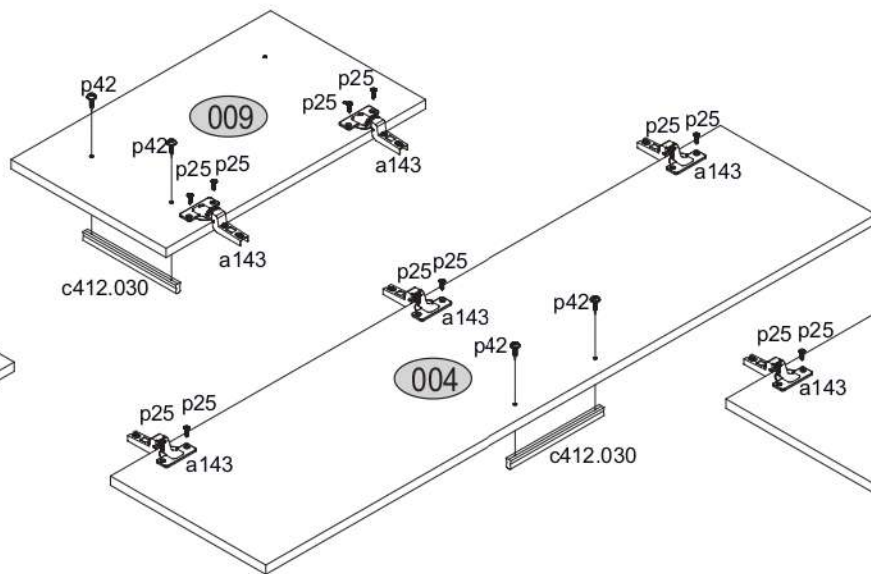

4

c412.030	a143	p42	p25
x4	x10	x8	x20