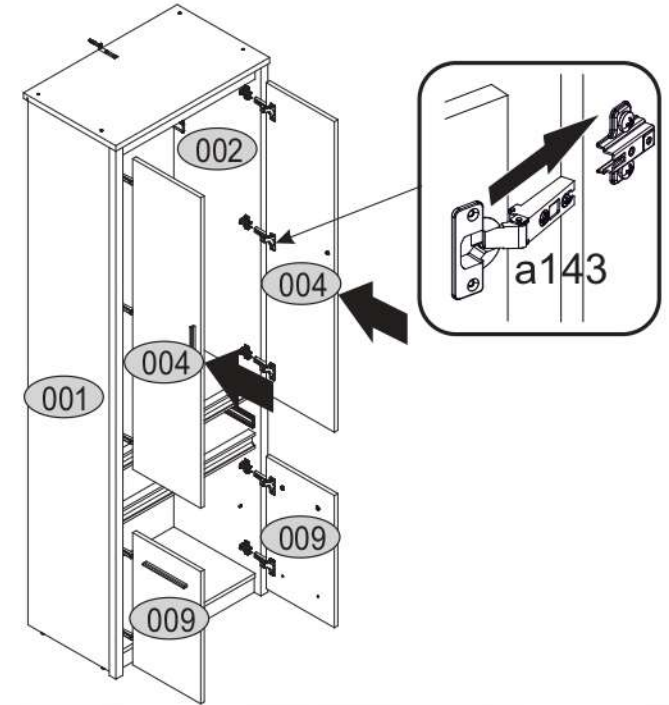

AIRON 4D1S 40

Ø10

KODA	DIMENZIJE			PAKET	
001	2078	416	16/32	1	2/3
002	2078	416	16/32	1	2/3
004	1220	310	16	2	3/3
005	628	390	16	1	1/3
006	628	369	16	1	1/3
007	628	354	16	1	1/3
008	628	340	16	1	1/3
009	519	310	16	2	3/3
011	622	173	16	1	1/3
013	572	100	16	1	1/3
014	628	60	16	1	1/3
015	628	60	16	1	1/3
016	350	100	16	1	1/3
017	350	100	16	1	1/3
018	334	60	16	1	1/3
020	700	420	22	1	1/3
021	628	60	30	2	1/3
022	1257	323	2,5	2	2/3
023	763	323	2,5	2	2/3
024	590	352	2,5	1	2/3
DODATKI				1	1/3

<p>6x e1 Ø7x50</p> 	<p>43x f1 Ø8x30</p> 	<p>1x f3</p> 	<p>1x n14</p> 
<p>1x p17 Ø6x50</p> 	<p>50x p25 Ø3.5x16</p> 	<p>10x r1 15x12</p> 	<p>10x r16 Ø5x24</p> 
<p>2x s2</p> 	<p>1x z1</p> 	<p>4x k1</p> 	<p>1x lb-350</p> 
<p>10x p42</p> 	<p>5x c412.030</p> 	<p>10x a143</p> 	<p>1x m6</p> 
<p>2x n260.01</p> 	<p>10x l2</p> 	<p>10x b119</p> 	<p>4x d1</p> 
<p>4x s4</p> 			

n14	p25	r260.01	p17	f3	l2
x1	x14	x2	x1	x1	x10

11

12

e1
x2

13

14

lb-350	p25
	
x1	x6

15