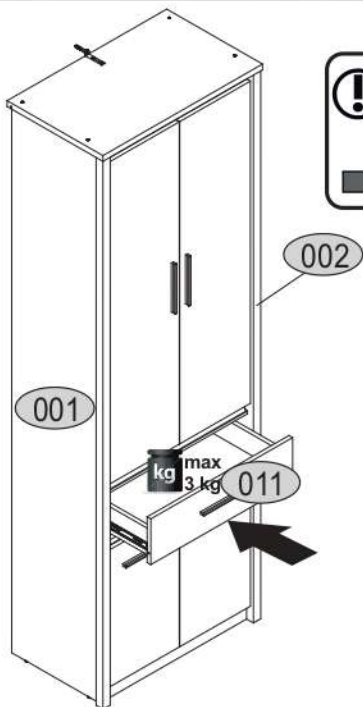

AIRON 4D1S 40

Ø10

KODA	DIMENZIJE			PAKET	
001	2078	416	16/32	1	2/3
002	2078	416	16/32	1	2/3
004	1220	310	16	2	3/3
005	628	390	16	1	1/3
006	628	369	16	1	1/3
007	628	354	16	1	1/3
008	628	340	16	1	1/3
009	519	310	16	2	3/3
011	622	173	16	1	1/3
013	572	100	16	1	1/3
014	628	60	16	1	1/3
015	628	60	16	1	1/3
016	350	100	16	1	1/3
017	350	100	16	1	1/3
018	334	60	16	1	1/3
020	700	420	22	1	1/3
021	628	60	30	2	1/3
022	1257	323	2,5	2	2/3
023	763	323	2,5	2	2/3
024	590	352	2,5	1	2/3
DODATKI				1	1/3

<p>6x e1 Ø7x50</p> 	<p>43x f1 Ø8x30</p> 	<p>1x f3</p> 	<p>1x n14</p> 
<p>1x p17 Ø6x50</p> 	<p>50x p25 Ø3.5x16</p> 	<p>10x r1 15x12</p> 	<p>10x r16 Ø5x24</p> 
<p>2x s2</p> 	<p>1x z1</p> 	<p>4x k1</p> 	<p>1x lb-350</p> 
<p>10x p42</p> 	<p>5x c412.030</p> 	<p>10x a143</p> 	<p>1x m6</p> 
<p>2x n260.01</p> 	<p>10x l2</p> 	<p>10x b119</p> 	<p>4x d1</p> 
<p>4x s4</p> 			

n14	p25	r260.01	p17	f3	l2
x1	x14	x2	x1	x1	x10

11

12

e1
x2

13

14

lb-350	p25
	
x1	x6

15