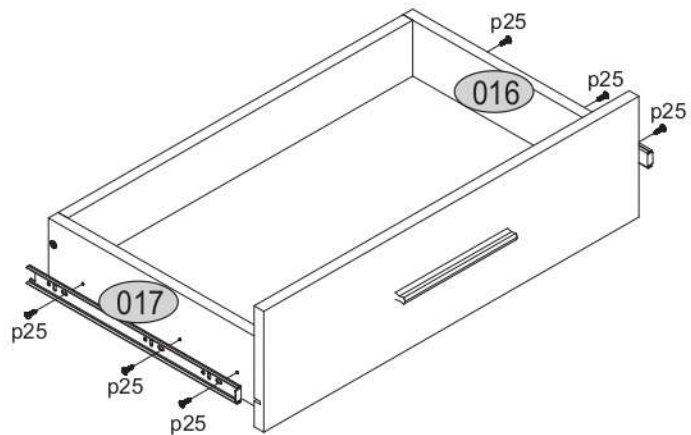

AIRON 4D1S 40

Ø10

KODA	DIMENZIJE			PAKET	
001	2078	416	16/32	1	2/3
002	2078	416	16/32	1	2/3
004	1220	310	16	2	3/3
005	628	390	16	1	1/3
006	628	369	16	1	1/3
007	628	354	16	1	1/3
008	628	340	16	1	1/3
009	519	310	16	2	3/3
011	622	173	16	1	1/3
013	572	100	16	1	1/3
014	628	60	16	1	1/3
015	628	60	16	1	1/3
016	350	100	16	1	1/3
017	350	100	16	1	1/3
018	334	60	16	1	1/3
020	700	420	22	1	1/3
021	628	60	30	2	1/3
022	1257	323	2,5	2	2/3
023	763	323	2,5	2	2/3
024	590	352	2,5	1	2/3
DODATKI				1	1/3

n14	p25	r260.01	p17	f3	l2
x1	x14	x2	x1	x1	x10

11

12

e1
x2

13

14

lb-350	p25
	
x1	x6

15