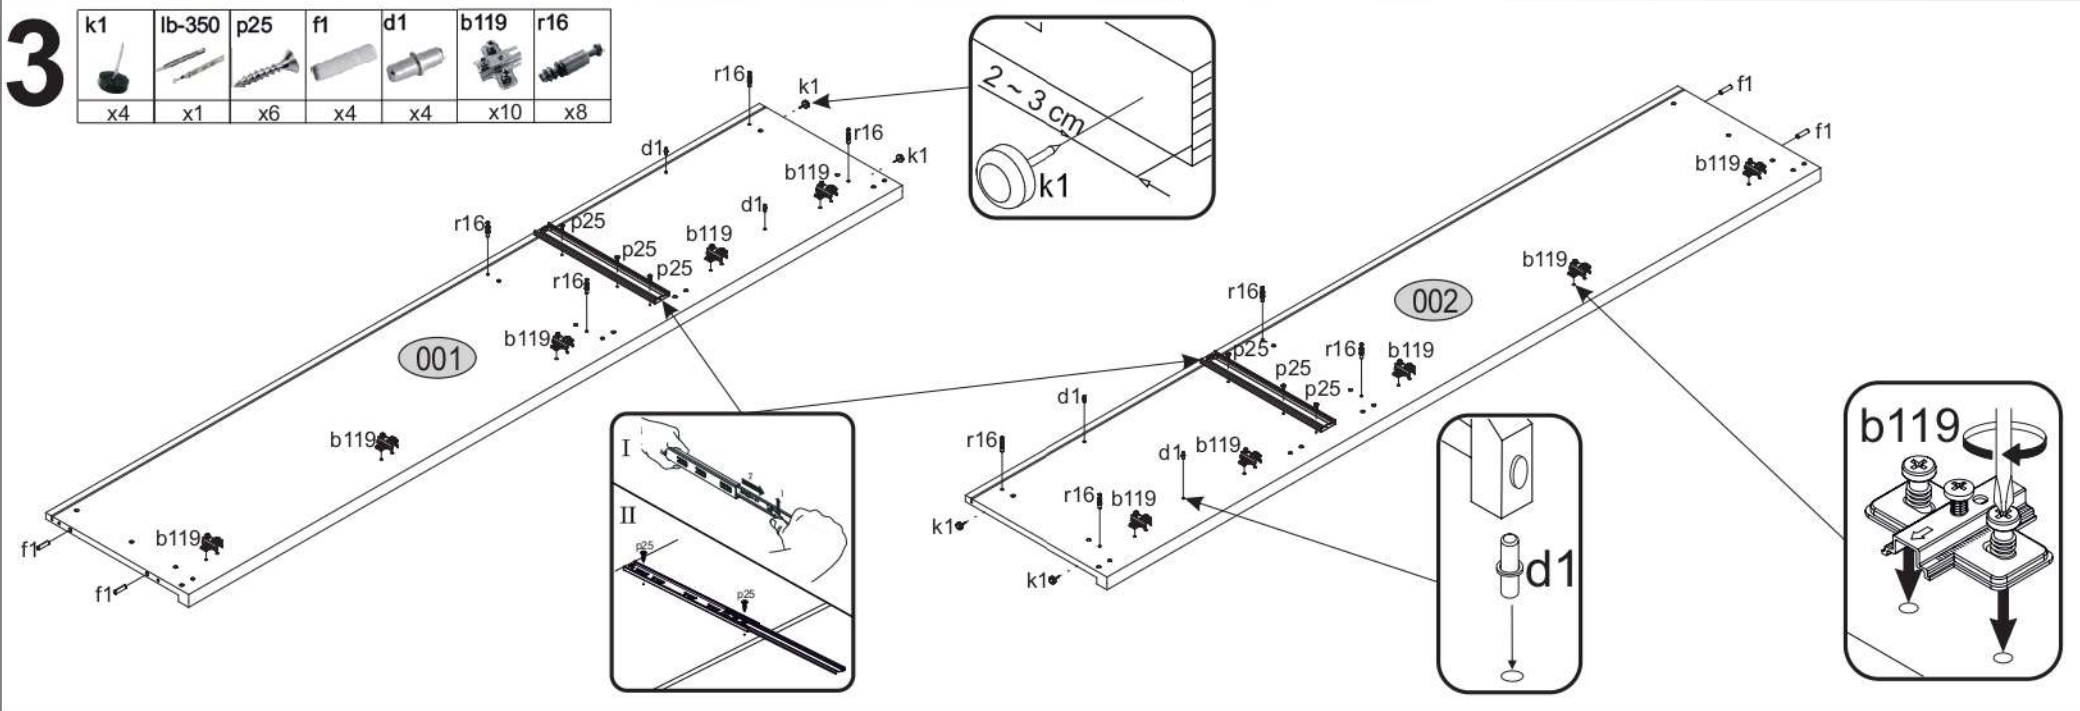

AIRON 4D1S 40

Ø10

KODA	DIMENZIJE			PAKET	
001	2078	416	16/32	1	2/3
002	2078	416	16/32	1	2/3
004	1220	310	16	2	3/3
005	628	390	16	1	1/3
006	628	369	16	1	1/3
007	628	354	16	1	1/3
008	628	340	16	1	1/3
009	519	310	16	2	3/3
011	622	173	16	1	1/3
013	572	100	16	1	1/3
014	628	60	16	1	1/3
015	628	60	16	1	1/3
016	350	100	16	1	1/3
017	350	100	16	1	1/3
018	334	60	16	1	1/3
020	700	420	22	1	1/3
021	628	60	30	2	1/3
022	1257	323	2,5	2	2/3
023	763	323	2,5	2	2/3
024	590	352	2,5	1	2/3
DODATKI				1	1/3

<p>6x e1 Ø7x50</p> 	<p>43x f1 Ø8x30</p> 	<p>1x f3</p> 	<p>1x n14</p> 
<p>1x p17 Ø6x50</p> 	<p>50x p25 Ø3.5x16</p> 	<p>10x r1 15x12</p> 	<p>10x r16 Ø5x24</p> 
<p>2x s2</p> 	<p>1x z1</p> 	<p>4x k1</p> 	<p>1x lb-350</p> 
<p>10x p42</p> 	<p>5x c412.030</p> 	<p>10x a143</p> 	<p>1x m6</p> 
<p>2x n260.01</p> 	<p>10x l2</p> 	<p>10x b119</p> 	<p>4x d1</p> 
<p>4x s4</p> 			

4

c412.030	a143	p42	p25
x4	x10	x8	x20

5

6

7

8

9

10

n14	p25	r260.01	p17	f3	l2
x1	x14	x2	x1	x1	x10

11

12

e1
x2

13

14

lb-350	p25
	
x1	x6

15