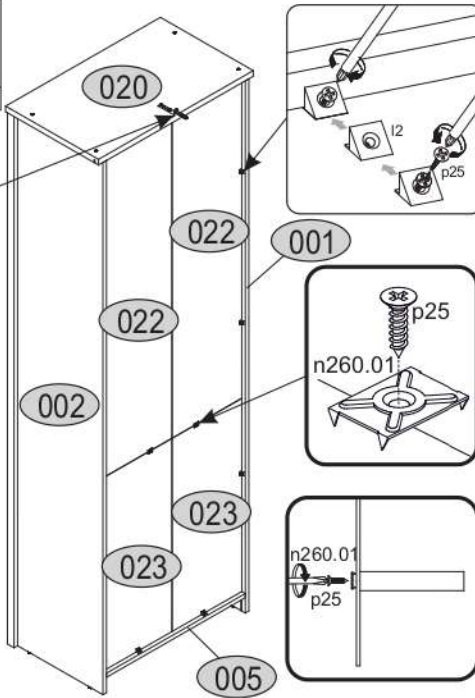

AIRON 4D1S 40

Ø10

KODA	DIMENZIJE			PAKET	
001	2078	416	16/32	1	2/3
002	2078	416	16/32	1	2/3
004	1220	310	16	2	3/3
005	628	390	16	1	1/3
006	628	369	16	1	1/3
007	628	354	16	1	1/3
008	628	340	16	1	1/3
009	519	310	16	2	3/3
011	622	173	16	1	1/3
013	572	100	16	1	1/3
014	628	60	16	1	1/3
015	628	60	16	1	1/3
016	350	100	16	1	1/3
017	350	100	16	1	1/3
018	334	60	16	1	1/3
020	700	420	22	1	1/3
021	628	60	30	2	1/3
022	1257	323	2,5	2	2/3
023	763	323	2,5	2	2/3
024	590	352	2,5	1	2/3
DODATKI				1	1/3

<p>6x e1 Ø7x50</p> 	<p>43x f1 Ø8x30</p> 	<p>1x f3</p> 	<p>1x n14</p> 
<p>1x p17 Ø6x50</p> 	<p>50x p25 Ø3.5x16</p> 	<p>10x r1 15x12</p> 	<p>10x r16 Ø5x24</p> 
<p>2x s2</p> 	<p>1x z1</p> 	<p>4x k1</p> 	<p>1x lb-350</p> 
<p>10x p42</p> 	<p>5x c412.030</p> 	<p>10x a143</p> 	<p>1x m6</p> 
<p>2x n260.01</p> 	<p>10x l2</p> 	<p>10x b119</p> 	<p>4x d1</p> 
<p>4x s4</p> 			

n14	p25	r260.01	p17	f3	l2
x1	x14	x2	x1	x1	x10

11

12

e1
x2

13

14

lb-350	p25
	
x1	x6

15