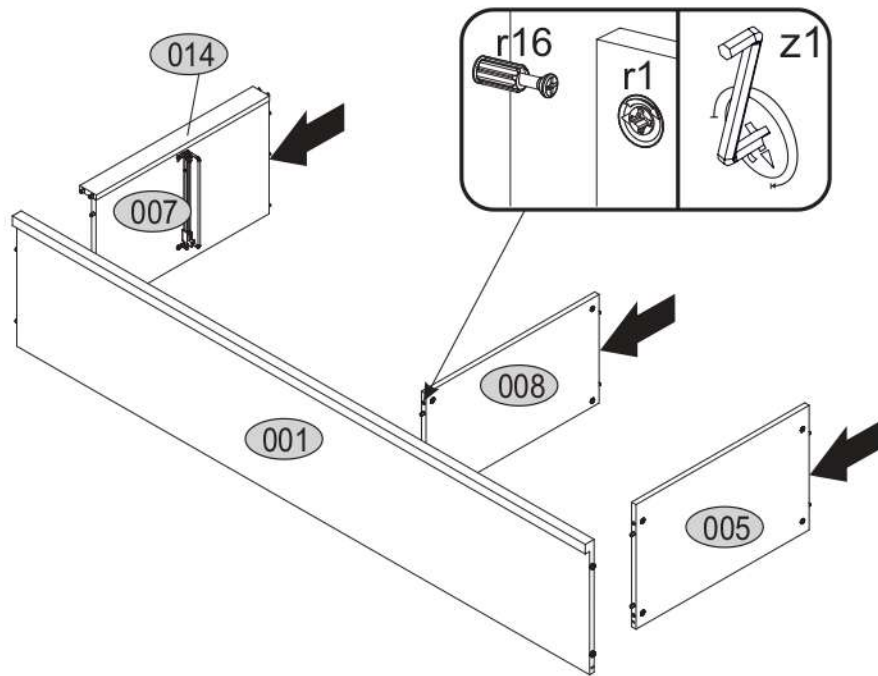

4

c412.030	a143	p42	p25
x4	x10	x8	x20

5

6